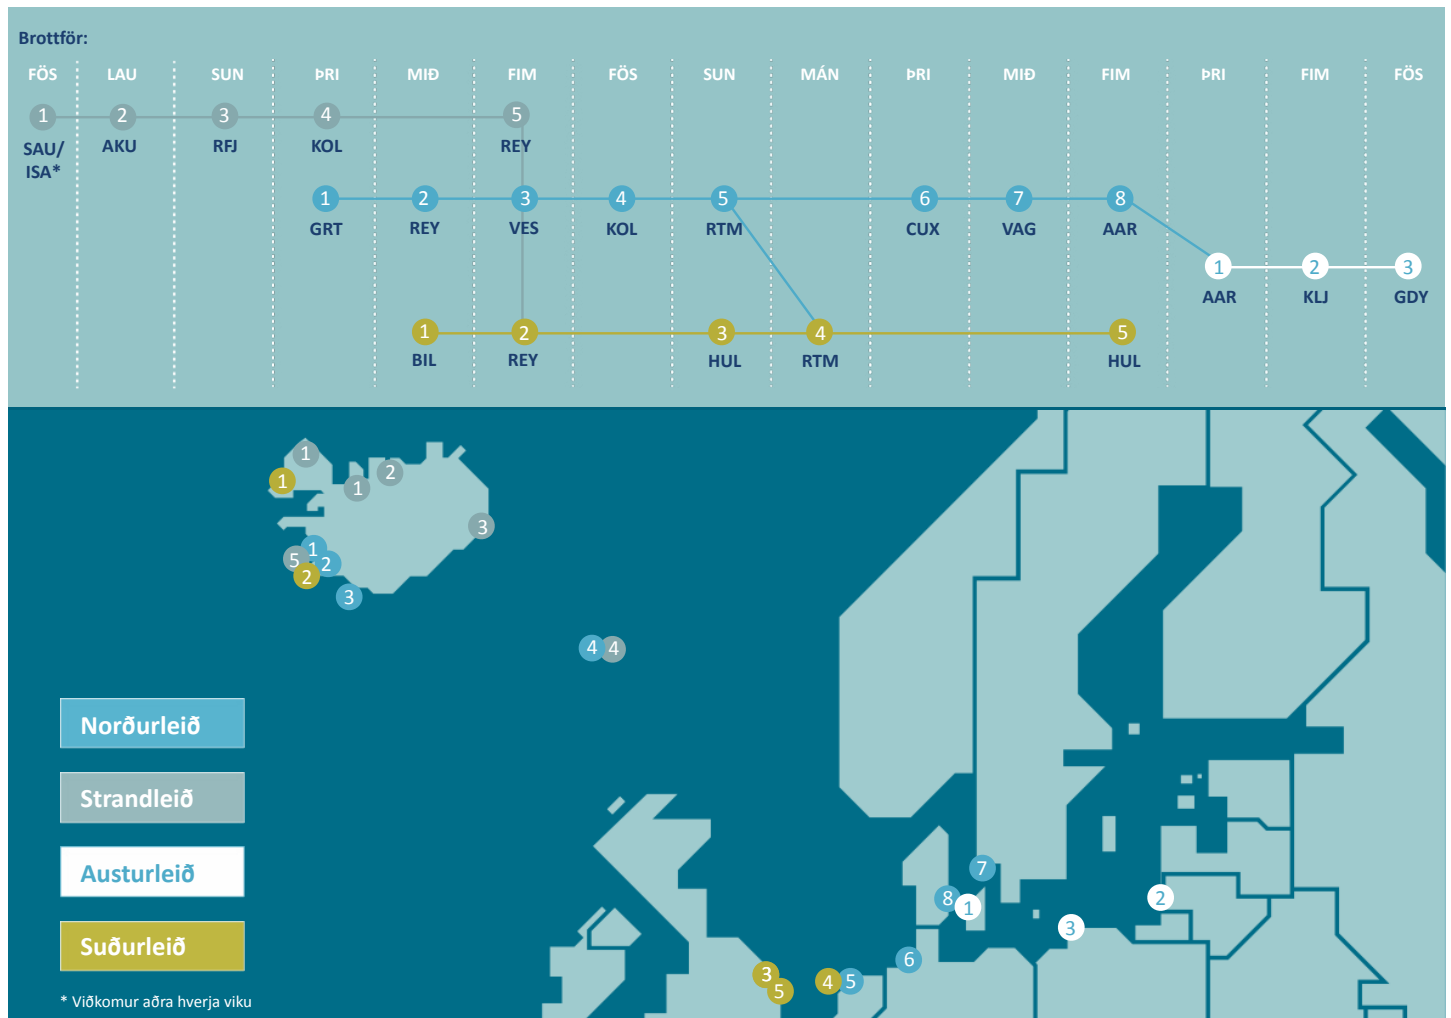

Útflutningur

Útflutningur – Þjónusta sniðin að þörfum útflytjenda ferskra afurða

ÁREIÐANLEG ÞJÓNUSTA
Betur í stakk búin til að takast á við frávik

STUTTUR FLUTNINGSTÍMI
Styttri flutningstími og aukin tíðni á milli Íslands og meginlands Evrópu

AFHENDING Á MÁNUDÖGUM
Afhending á mánudögum til kaupenda í UK og meginlandi Evrópu

BROTTFÖR Á MIÐVIKUDÖGUM OG FIMMTUDÖGUM
Afhending á mánudögum til kaupenda á meginlandi Evrópu og UK

VIKULEGAR VIÐKOMUR Á STRÖND
Aukin þjónusta við landsbyggðina með vikulegum viðkomum í 4 höfnum

BÍLDUDALUR
Ný viðkomuhöfn á Bíldudal og Vestfirðum þjónað þaðan