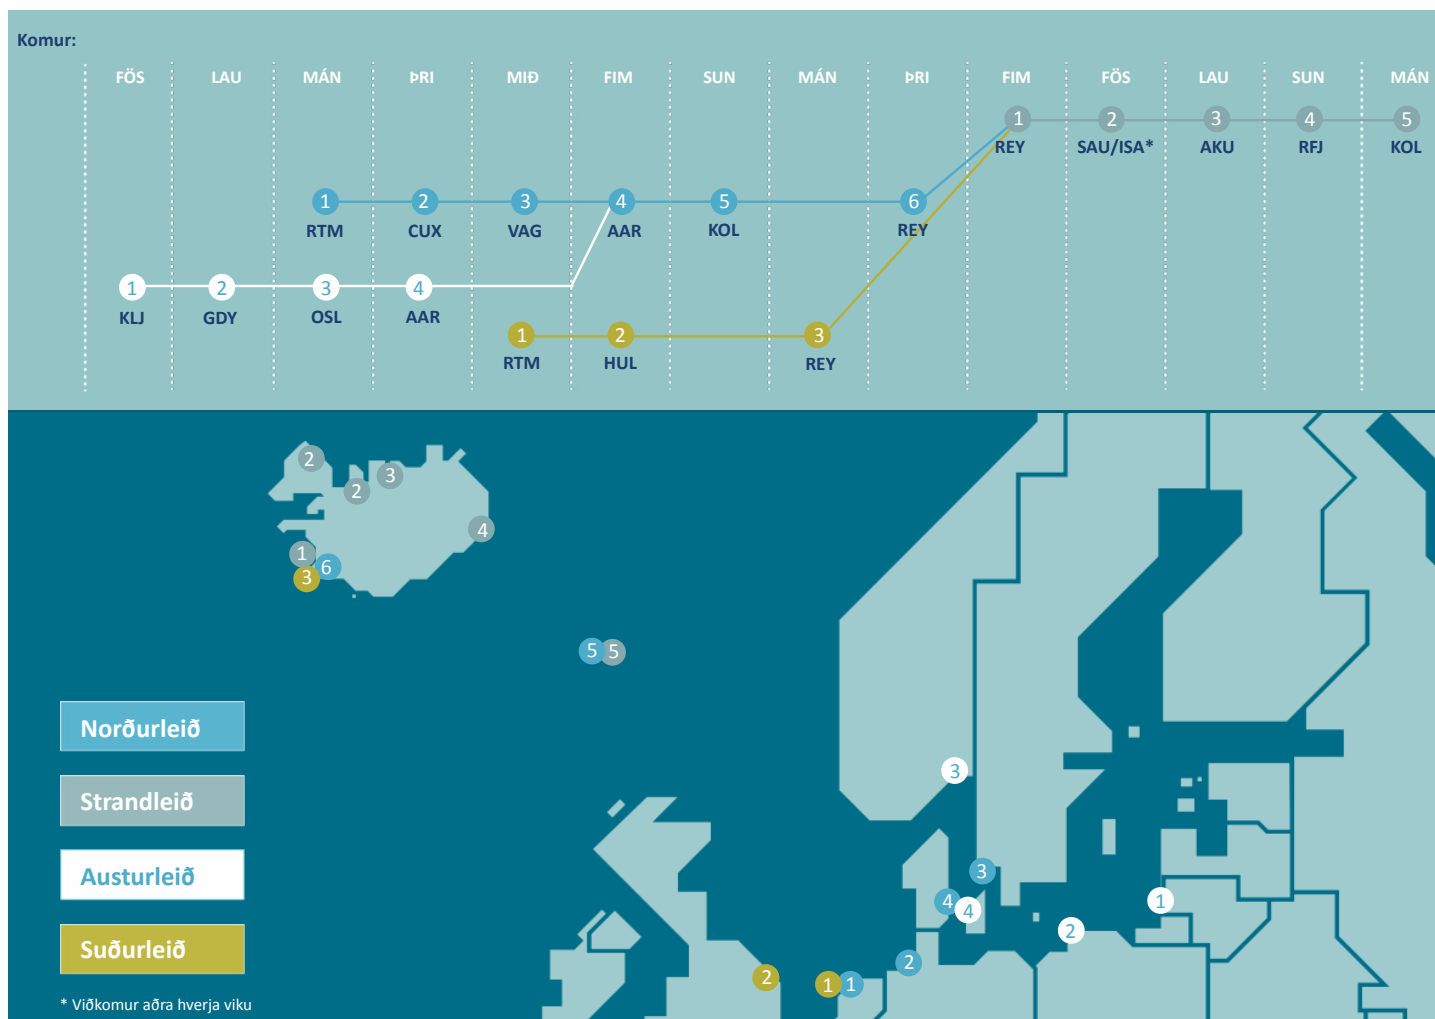

Innflutningur

Innflutningur – Aukinn áreiðanleiki og bætt þjónusta

ÁREIÐANLEG ÞJÓNUSTA

Betur í stakk búin til að takast á við frávik

STYTTRI FLUTNINGSTÍMI

Stytttri flutningstími frá Rotterdam

MÁNUDAGSAFHENDINGAR

Mánudagsafhendningar í Reykjavík frá UK og meginlandi Evrópu

ÞRIÐJUDAGSAFHENDINGAR

Þriðjudagsafhendningar frá Skandinavíu

VIKULEGAR STRANDSIGLINGAR

Aukin þjónusta við landsbyggðina með vikulegum viðkomum í 4 höfnum

BEINAR TENGINGAR VIÐ EYSTRASALT

Vikulegar tengingar til Póllands og Litháen