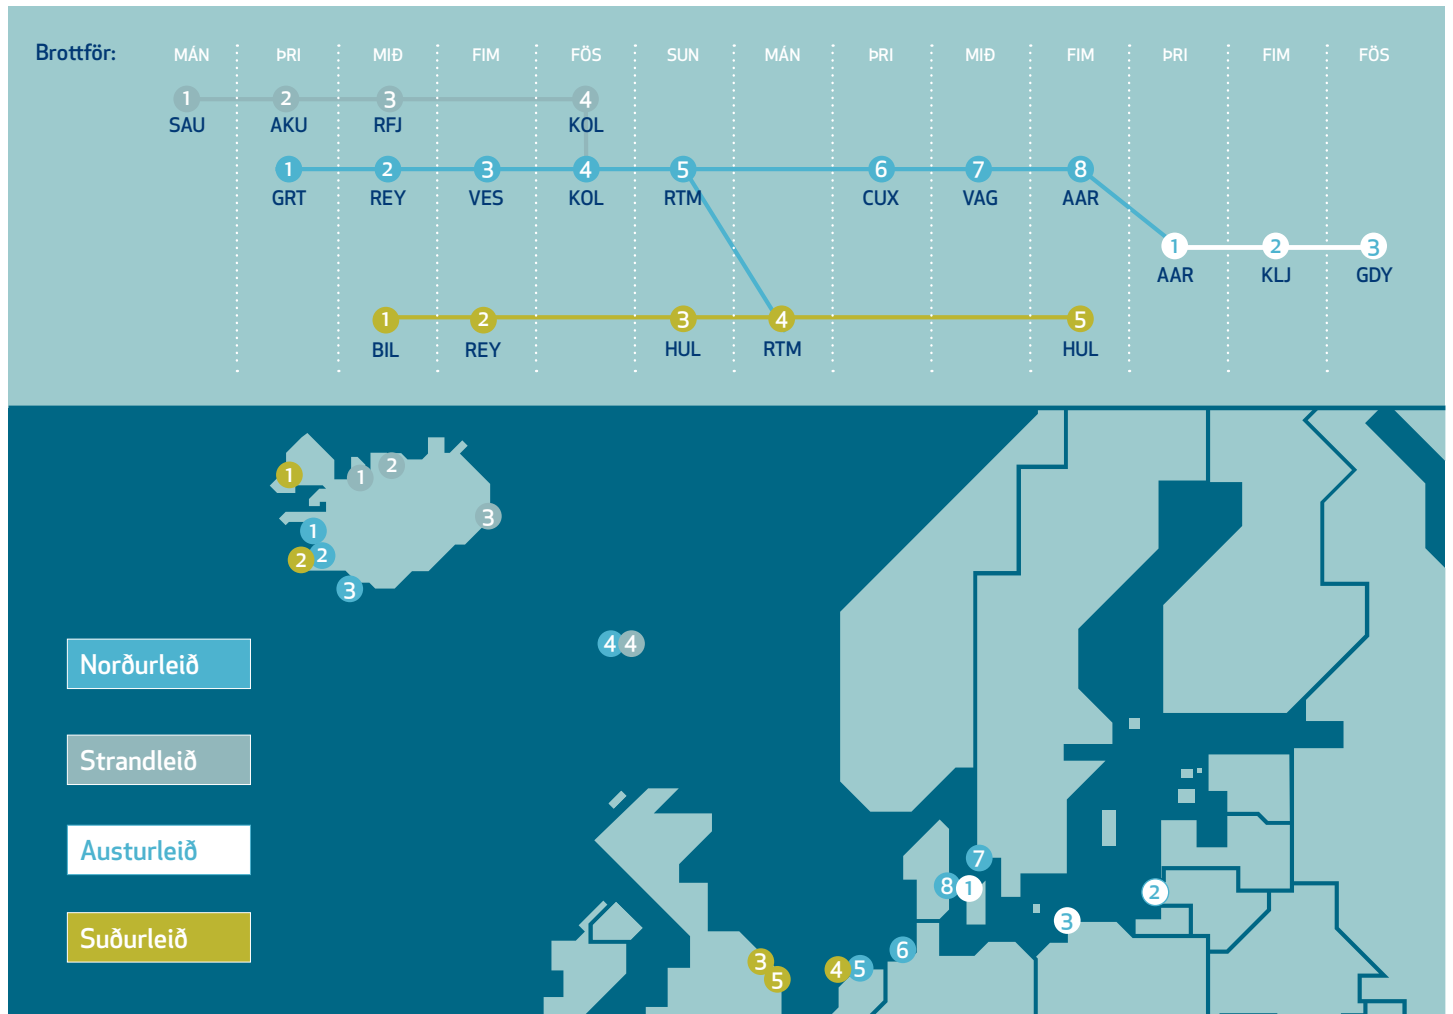

Útflutningur

Útflutningur – Þjónusta sniðin að þörfum útflytjenda ferskra afurða

ÁREIÐANLEG ÞJÓNUSTA
Betur í stakk búin til að takast á við frávik

STUTTUR FLUTNINGSTÍMI
Styttri flutningstími og aukin tíðni á milli Íslands og meginlands Evrópu

AFHENDING Á MÁNUDÖGUM
Afhending á mánudögum til kaupenda í UK og meginlandi Evrópu

BROTTFÖR Á MIÐVIKUDÖGUM OG FIMMTUDÖGUM
Afhending á mánudögum til kaupenda á meginlandi Evrópu og UK

VIKULEGAR VIÐKOMUR Á STRÖND
Aukin þjónusta við landsbyggðina með vikulegum viðkomum í 4 höfnum

BÍLDUDALUR
Ný viðkomuhöfn á Bíldudal og Vestfjörðum þjónað þaðan