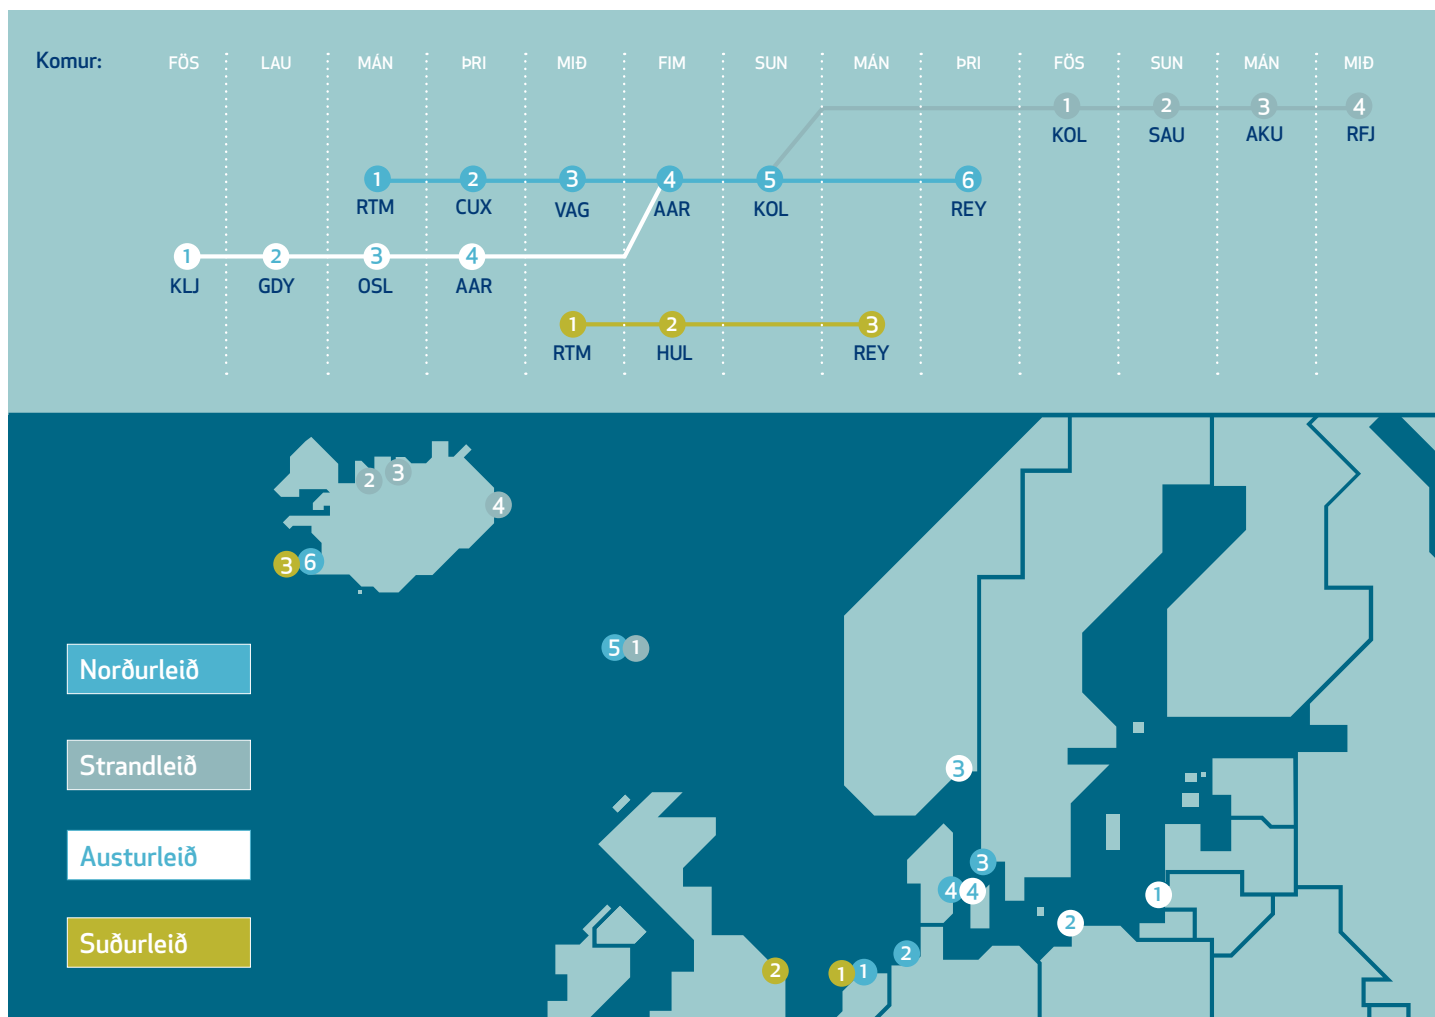

VIKULEGAR VIÐKOMUR Á STRÖND
Aukin þjónusta við landsbyggðina með vikulegum viðkomum í 4 höfnum

BÍLDUDALUR
Ný viðkomuhöfn á Bíldudal og Vestfjörðum þjónað þaðan

Innflutningur

Innflutningur – Aukinn áreiðanleiki og bætt þjónusta

Breytingar á siglingakerfi Samskipa

Útflutningur

Brottför frá landinu á miðvikudögum og fimmtudögum með afhendingu í Evrópu á sunnudögum.

- Vikulegar viðkomur á strönd
- Bíldudalur - ný lestunarhöfn

Ferskur fiskur

Miðvikudagsbrottför frá Bíldudal

Tvær brottfarir frá Reykjavík:

Miðvikudagsbrottför með sunnudagsafhendingu í Rotterdam (RTM) - Mánudagsafhending í Boulogne-sur-Mer (BSM)

Fimmtudagsbrottför með sunnudagsafhendingu í HULL - Mánudagsafhending í Boulogne-sur-Mer (BSM)

Svala - Ferskfiskmiðstöð

Frábær aðstaða til lestunar
Fullkomið skoðunarherbergi

Innflutningur

Afhending á mánudögum til Reykjavíkur frá Rotterdam og þriðjudögum til Reykjavíkur frá Skandinavíu.

- Aukinn áreiðanleiki í siglingaáætlun
- Bætt þjónusta og skemmri ferðatími
- Skandinavía - þriðjudagskoma til REY
- Meginland & UK - mánudagskoma til REY